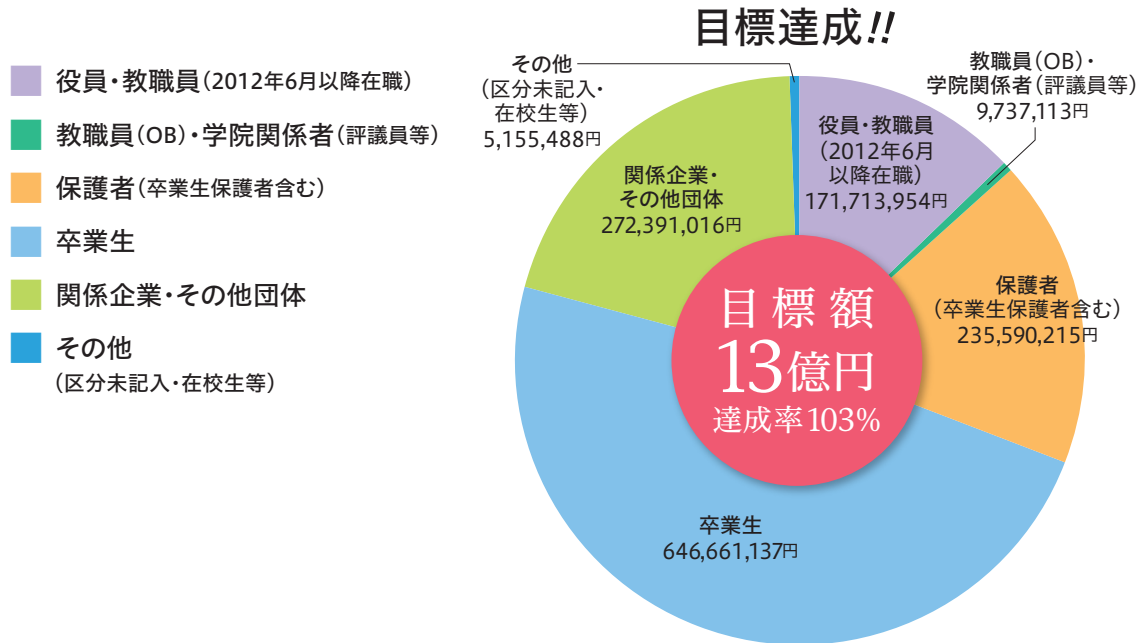

創立130周年記念 追手門学院総合募金 進捗報告

2,130件を超えるご寄付により現在の総額は1,341,248,923円となりました。