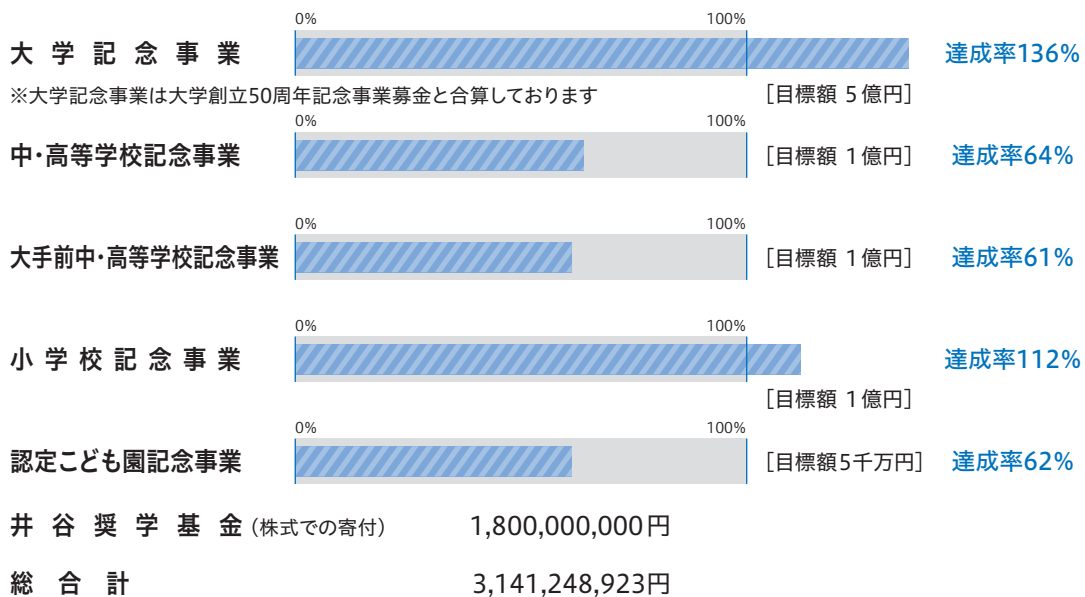

2019年10月末日現在

ご寄付いただいた方につきましては、ご要望により、お名前等を芳名録に公表させていただきます。

■芳名録は、「個人」、「法人・団体」に区分し、五十音順に掲載いたします。 ■御芳名の敬称は省略させていただきます。 ■法人・団体の御芳名は、法人名・御芳志金額のみ掲載にとどめ、代表者名は割愛させていただきます。 ■御芳志が複数回あり、匿名・御芳名のみ・御芳名と金額の掲載と、ご希望が混在する場合は、御芳名と金額もしくは、ご芳名のみのご希望を優先させていただきます。 ■表示できない漢字は、略字等でお知らせさせていただきます。 ■お名前のお誤記、記載もれ等、お気づきの点等ございましたら、誠に恐縮ですが追手門学院までご連絡ください。