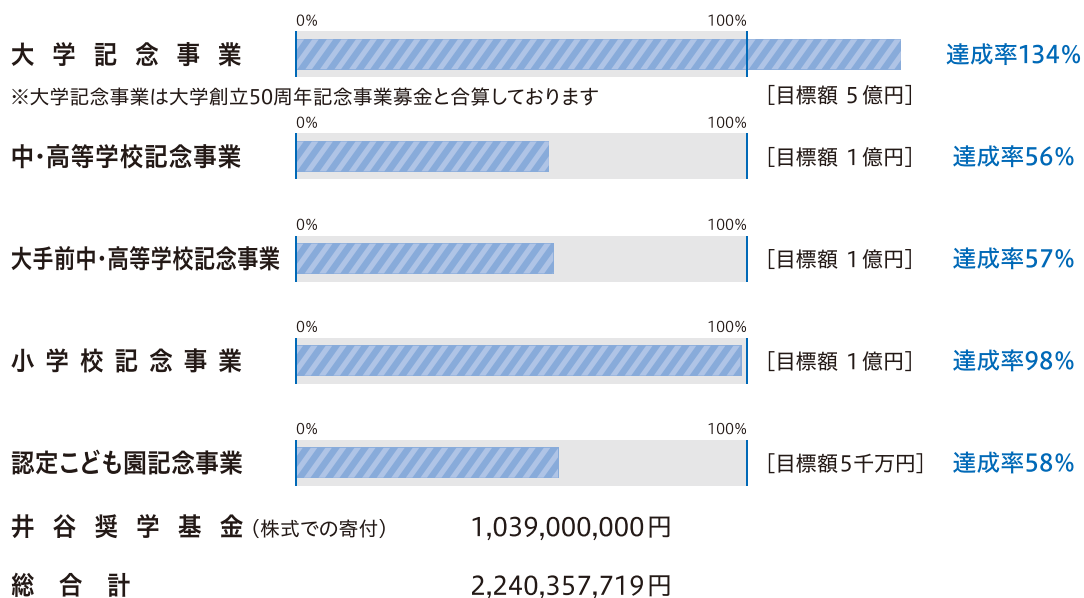

## 創立130周年記念 追手門学院総合募金 進捗報告

1,935件を超えるご寄付により現在の総額は1,201,357,719円となりました。

2018年11月16日現在

ご寄付いただいた方につきましては、ご要望により、お名前等を芳名録に公表させていただきます。

■芳名録は、「個人」、「法人・団体」に区分し、五十音順に掲載いたしました。 ■御芳名の敬称は省略させていただきました。 ■法人・団体の御芳名は、法人名・御芳志金額のみ掲載にとどめ、代表者名は割愛させていただきました。 ■御芳志が複数回あり、匿名・御芳名のみ・御芳名と金額の掲載と、ご希望が混在する場合は、御芳名と金額もしくは、ご芳名のみのご希望を優先させていただきます。 ■表示できない漢字は、略字等で対応させていただきます。 ■お名前の誤記、記載もれ等、お気づきの点等ございましたら、誠に恐縮ですが周年事業推進オフィスまでご連絡ください。