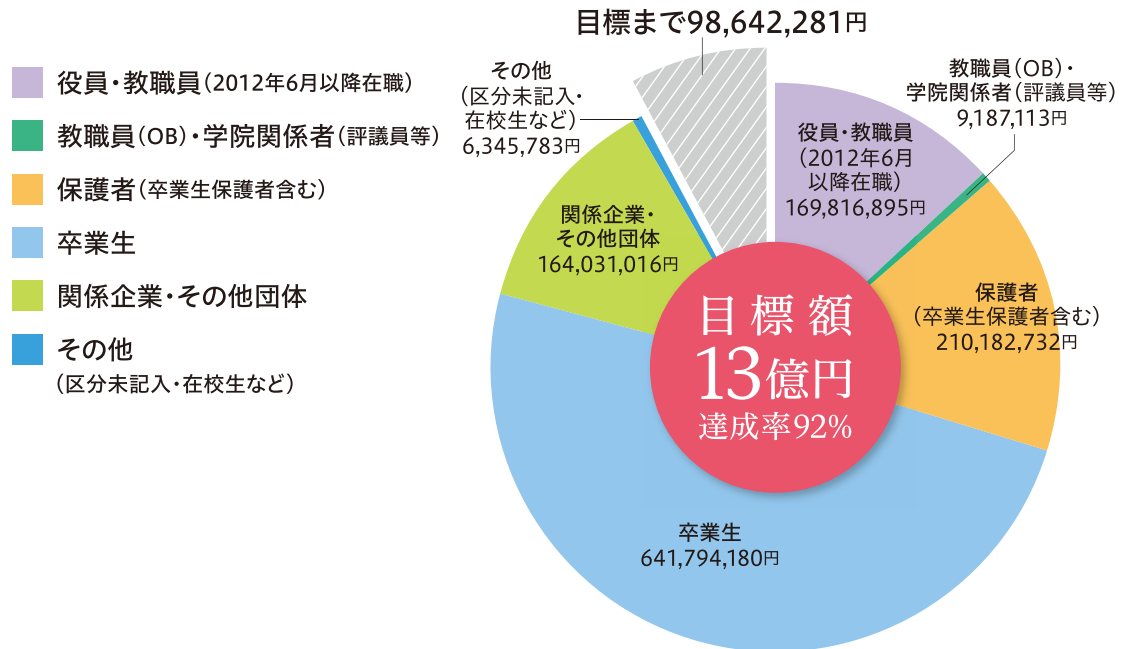

創立130周年記念 追手門学院総合募金 進捗報告

1,935件を超えるご寄付により現在の総額は1,201,357,719円となりました。