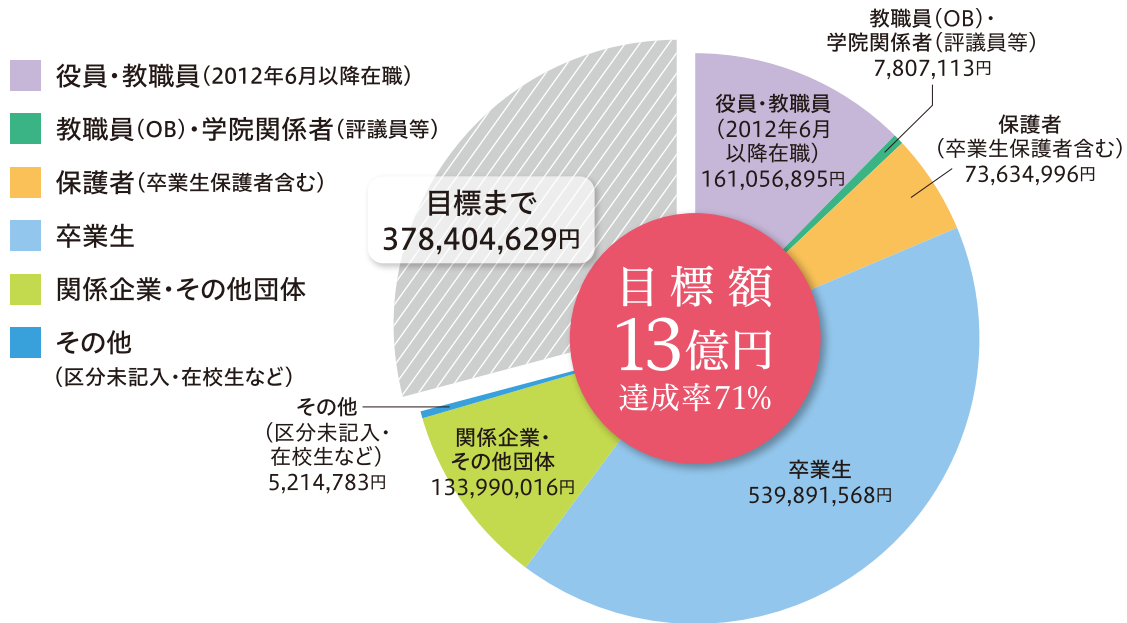

## 追手門学院130周年記念事業募金 進捗報告

1880件を超えるご寄付により現在の総額は9億2千万円を超えました。

2018年5月末日現在 合計1880件 921,595,371円

ご寄付いただいた方につきましては、ご要望により、お名前等を芳名録に公表させていただきます。

■芳名録は、「個人」、「法人・団体」に区分し、五十音順に掲載いたしました。 ■御芳名の敬称は省略させていただきました。 ■法人・団体の御芳名は、法人名・御芳志金額のみ掲載にとどめ、代表者名は割愛させていただきました。 ■御芳志が複数回あり、匿名・御芳名のみ・御芳名と金額の掲載と、ご希望が混在する場合は、御芳名と金額もしくは、ご芳名のみのご希望を優先させていただきます。 ■表示できない漢字は、略字等でご対応させていただきます。 ■お名前の誤記、記載もれ等、お気づきの点等ございましたら、誠に恐縮ですが周年事業推進オフィスまでご連絡ください。